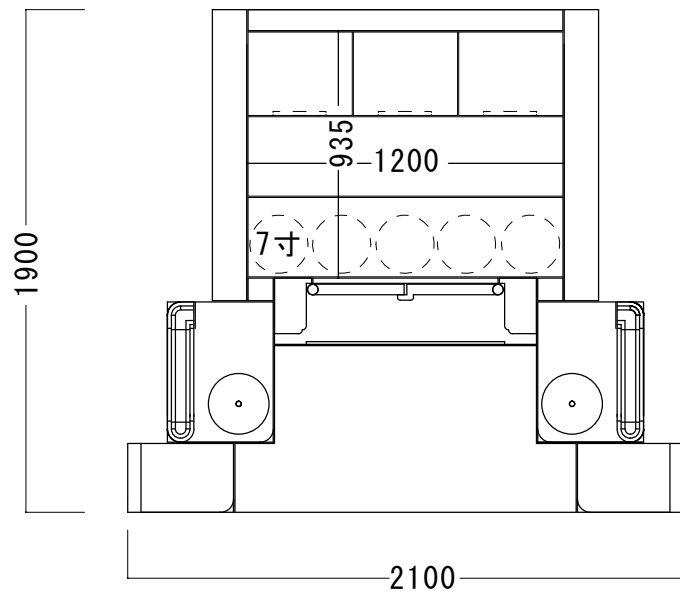

みに2100型

寸法：幅2100×奥行1900×高さ2350mm

内部寸法：幅1200×奥行935mm 7寸骨壺15個収納可能