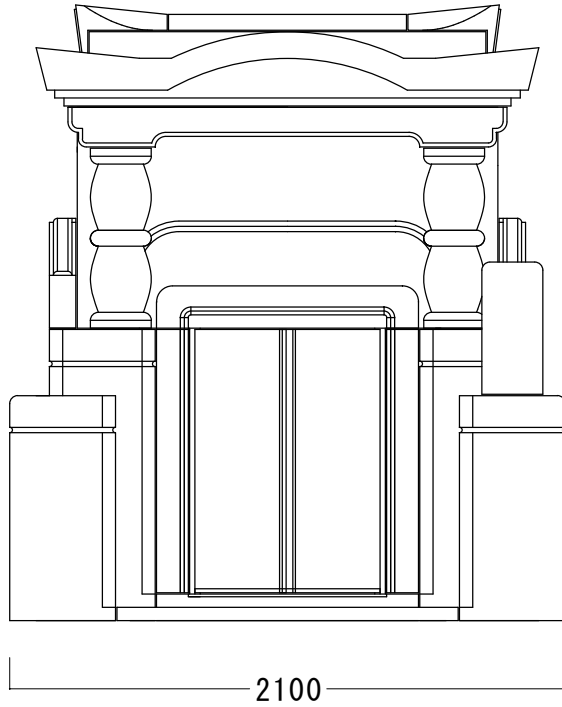

みに2100型

寸法：幅2100×奥行1900×高さ2350mm

内部寸法：幅1200×奥行935mm 7寸骨壺15個収納可能