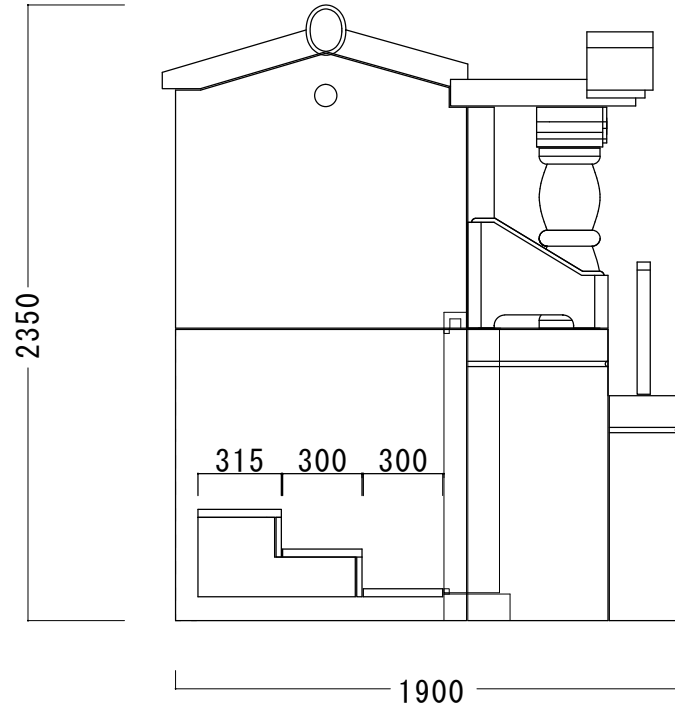

みに2100型

寸法：幅2100×奥行1900×高さ2350mm

内部寸法：幅1200×奥行935mm 7寸骨壺15個収納可能