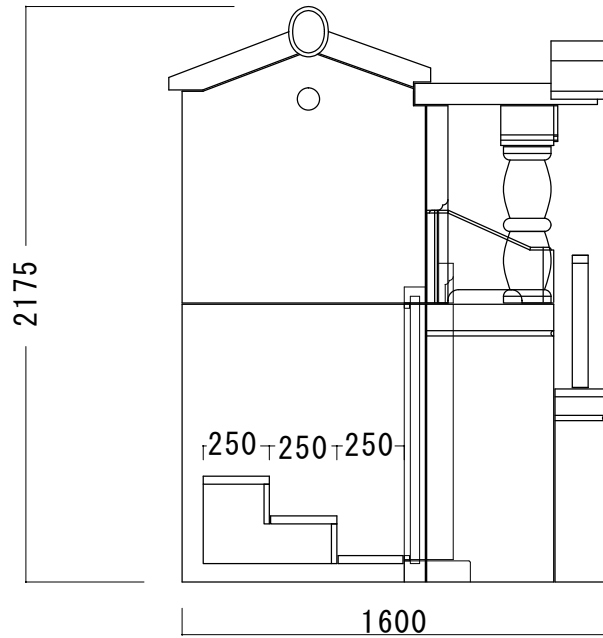

みに1700型

寸法：幅1700×奥行1600×高さ2175mm

内部寸法：幅1000×奥行760mm 7寸骨壺12個収納可能