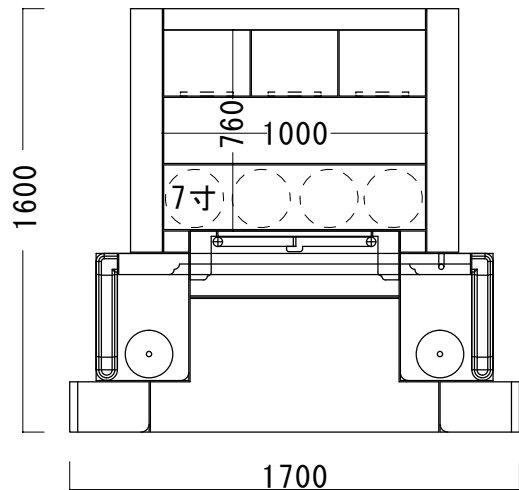

みに1700型

寸法：幅1700×奥行1600×高さ2175mm

内部寸法：幅1000×奥行760mm 7寸骨壺12個収納可能