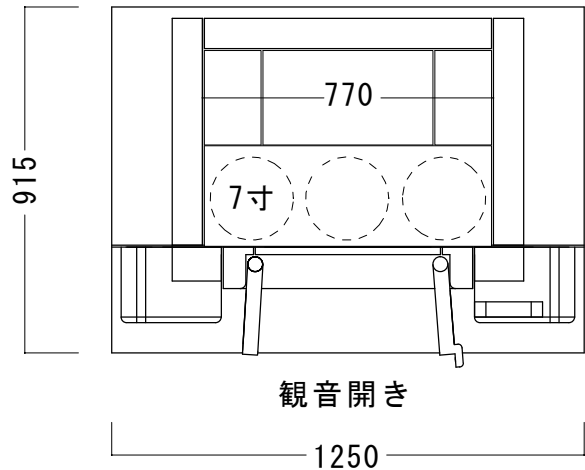

みくに1250型

寸法：幅1250×奥行915（975底部）×高さ1945mm
内部寸法：幅670×奥行525mm 7寸骨壺6個収納可能