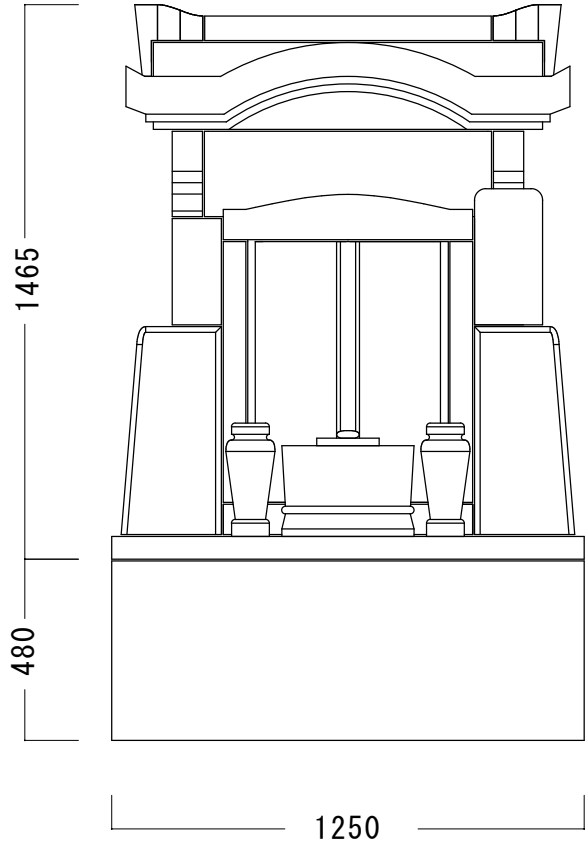

みくに1250型

寸法：幅1250×奥行915（975底部）×高さ1945mm
内部寸法：幅670×奥行525mm 7寸骨壺6個収納可能