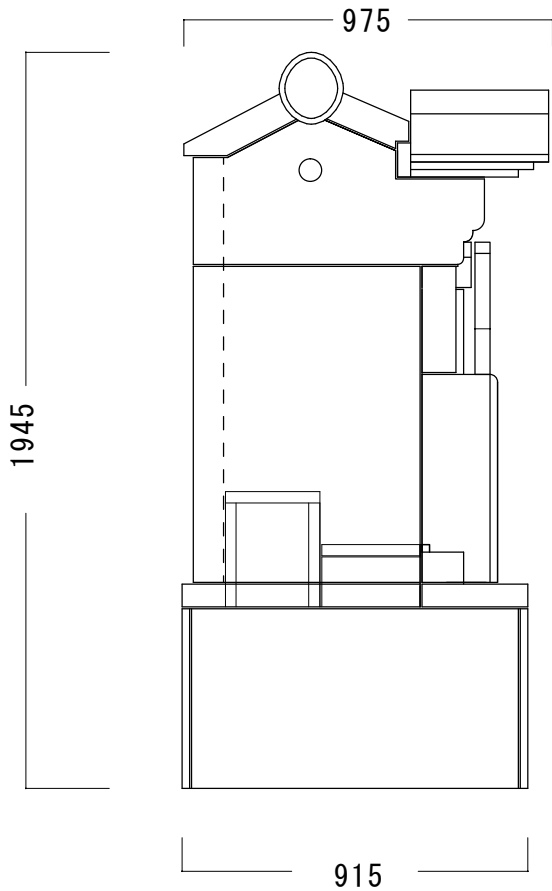

みくに1250型

寸法：幅1250×奥行915（975底部）×高さ1945mm
内部寸法：幅670×奥行525mm 7寸骨壺6個収納可能