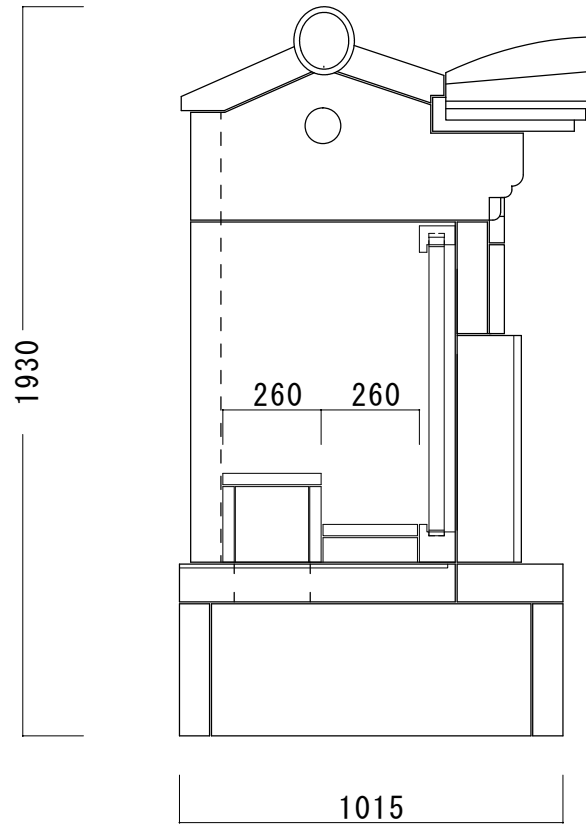

みくに1000型

寸法：幅1000×奥行1015×高さ1930mm
内部寸法：幅670×奥行525 7寸骨壺6個収納可能