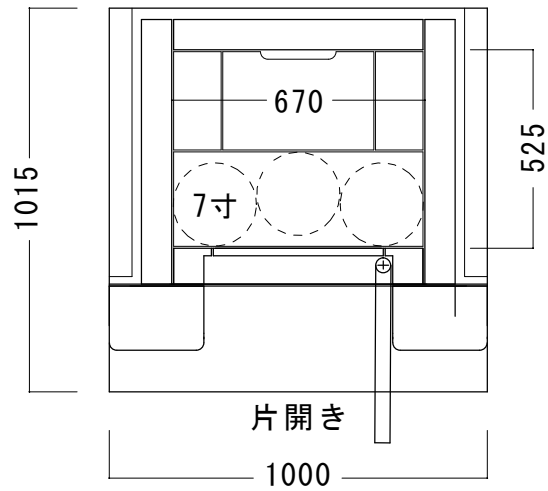

みくに1000型

寸法：幅1000×奥行1015×高さ1930mm
内部寸法：幅670×奥行525 7寸骨壺6個収納可能