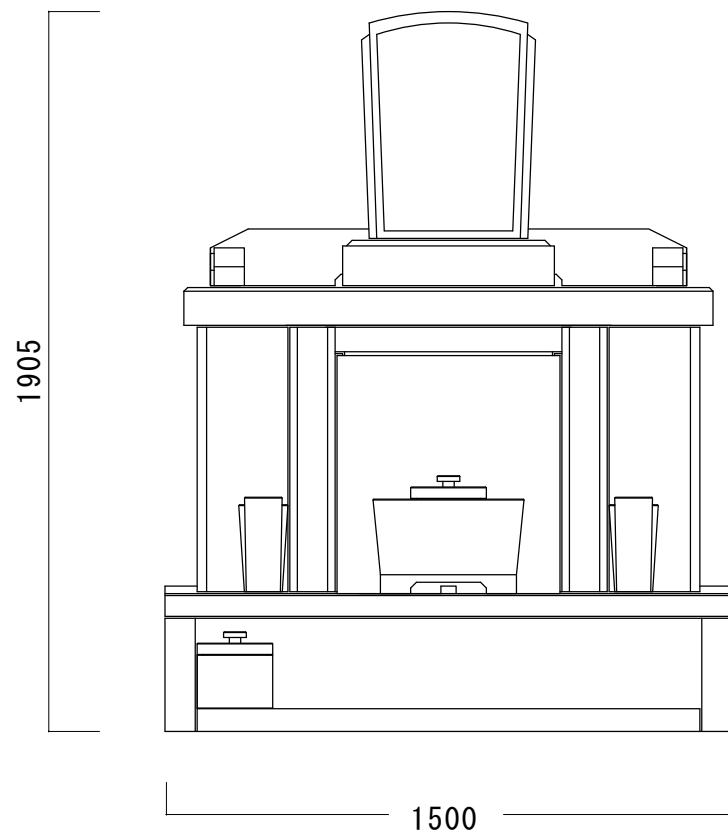

和琉1500型

寸法：幅1500×奥行1240×高さ19005mm

内部寸法：幅1140×奥行610 7寸骨壺10個収納可能