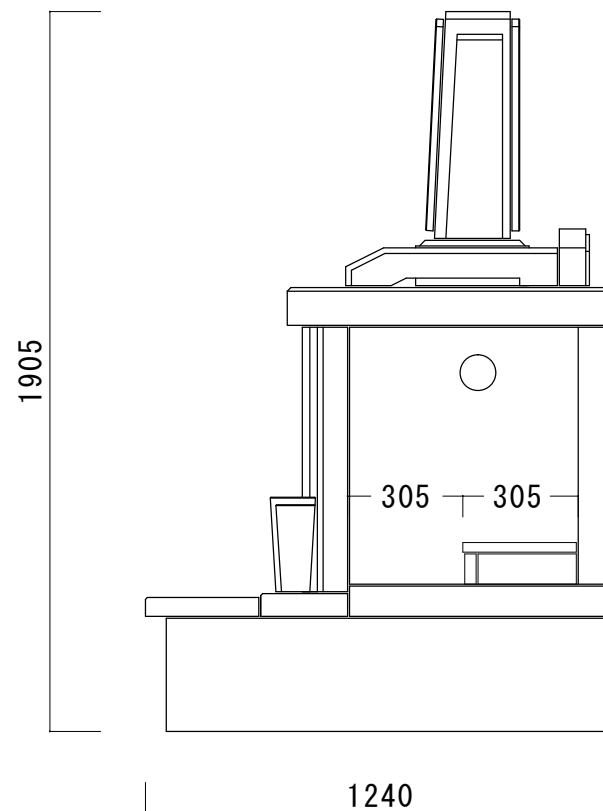

和琉1500型

寸法：幅1500×奥行1240×高さ19005mm

内部寸法：幅1140×奥行610 7寸骨壺10個収納可能