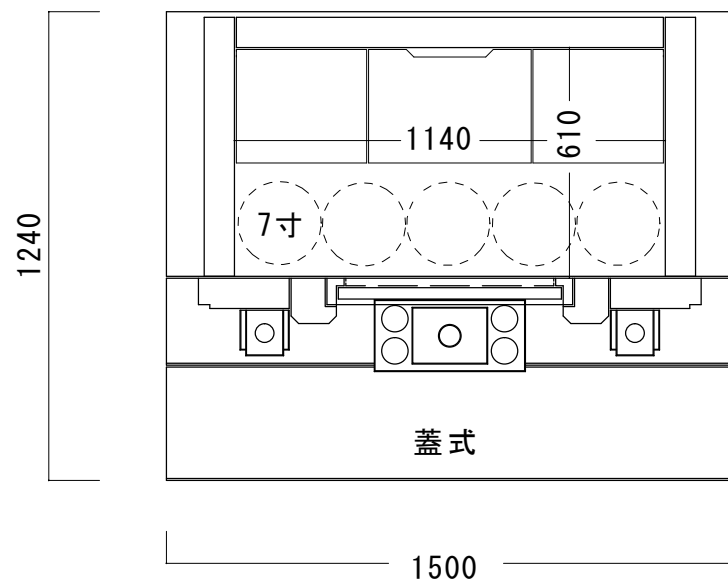

和琉1500型

寸法：幅1500×奥行1240×高さ19005mm

内部寸法：幅1140×奥行610 7寸骨壺10個収納可能